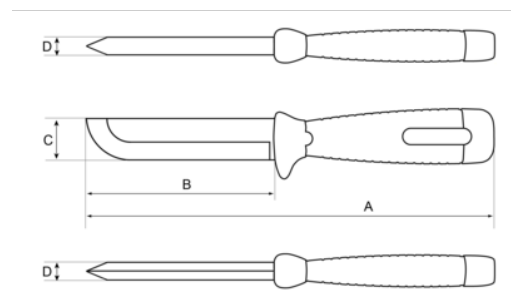

2449

Robustos cuchillos formón con hoja curva y mango de caucho

DETALLES DEL PRODUCTO

- Cuchillo robusto estilo carpintero con hoja curva
- PPE resistente a los impactos con una hoja templada a 58-61 HRC para una larga vida útil del filo
- Hoja de 100 mm aumenta el área de golpe
- Espesor de hoja 4 mm
- El borde posterior de la hoja de punta curva puede golpearse para trabajar más rápido
- Funda especial para almacenar y transportar
- Suministrado con una práctica funda para llevarlo en el cinturón
- El protector de nudillos curvos se puede usar como palanca para trabajos difíciles
- Cómodo martillo de dos componentes robusto, mango resistente a los impactos
- Se vende en embalaje en blíster

Follow the Fish!

ATRIBUTOS DE PRODUCTO

Producto	A	B	C	D	
2449	235 mm	103 mm	25 mm	4 mm	193 g