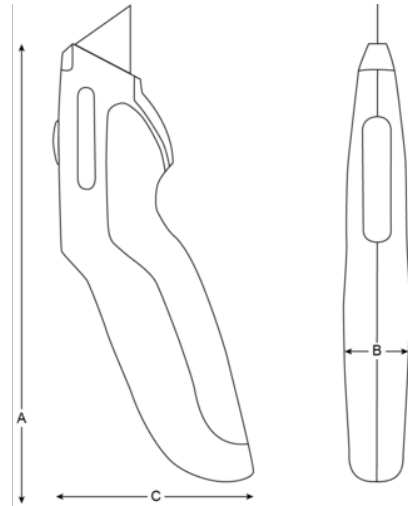

KMU-01 Mini cúteres retráctiles

DETALLES DEL PRODUCTO

- Carcasa del cúter de aluminio
- Agarre magnético para facilitar el intercambio de la hoja
- Versatilidad añadida gracias al mecanismo de 3 posiciones de las hojas
- Incluye llavero
- Lleva cuchillas SQZ-MINI-BLADE
- En blíster con tarjeta que se cuelga

ATRIBUTOS DE PRODUCTO

Producto	A	B	C	g
KMU-01	90 mm	13 mm	38 mm	26 g

Follow the Fish!