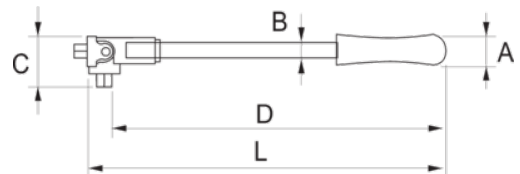

**8957-19**

**Mangos articulados con cabeza flexible de 3/4" de cuadradillo**

### ATRIBUTOS DE PRODUCTO

Producto		<b>A</b>	<b>B</b>	<b>C</b>	<b>D</b>	
<b>8957-19</b>	480 mm	23 mm	22 mm	55 mm	480 mm	2000 g

**Follow the Fish!**