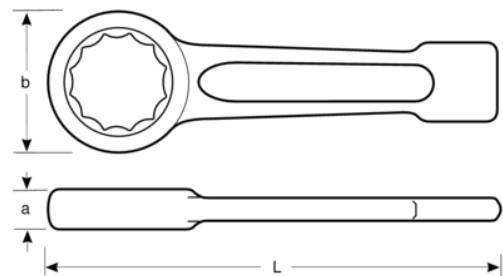

7444SG-M

**Llaves de golpe con anillo,
métricas**

DETALLES DEL PRODUCTO

- Llave especial extra-fuerte de mango corto para usar con martillo
- Extremo reforzado para aplicaciones extra-fuertes
- Acabado en acero gris
- Acero especial
- Mango perfilado corto y robusto
- Anillo de perfil de 12 puntos
- Normas: DIN 7444