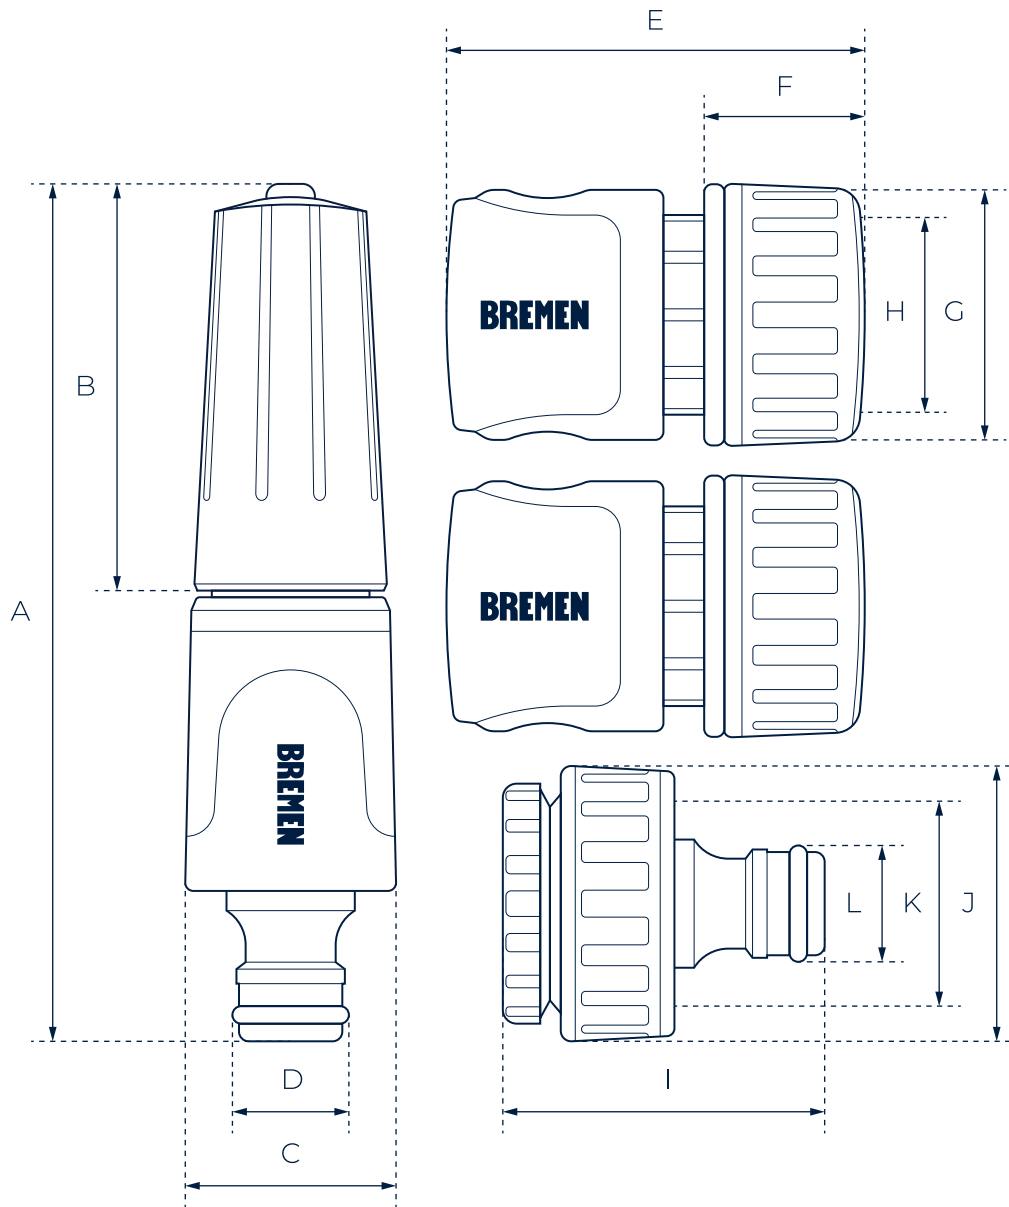

## Características

- | Lanza con salida de agua regulable (Cód. 8402).
- | Kit de Conexión Rápida a grifo de alimentación.
- | Conector rápido para mangueras de 1/2" - 5/8".
- | Adaptador de Grifo a Conector Rápido 3/4" - 1" Macho.

## Contenido

- | (Cód. 8402) Lanza de Riego [Regulable]
- | (Cód. 8404) Adaptador de Grifo a Conector Rápido [3/4" - 1"]
- | (Cód. 8405) Conector Rápido para Mangueras [1/2" - 5/8"]
- | Conector Rápido para Mangueras [1/2" - 5/8"]

## Dimensiones

CÓDIGO	A (mm)	B (mm)	C (mm)	D	E (mm)	F (mm)	G (mm)
8403	141	65	35	C. Rápido	60	21	36
H (SAE)	I (mm)	J (mm)	K (SAE)	L			Dimensiones Caja (mm) (Alto x ancho x largo)
1/2" - 5/8"	48	41	3/4" - 1"	C. Rápido	170		120 x 90