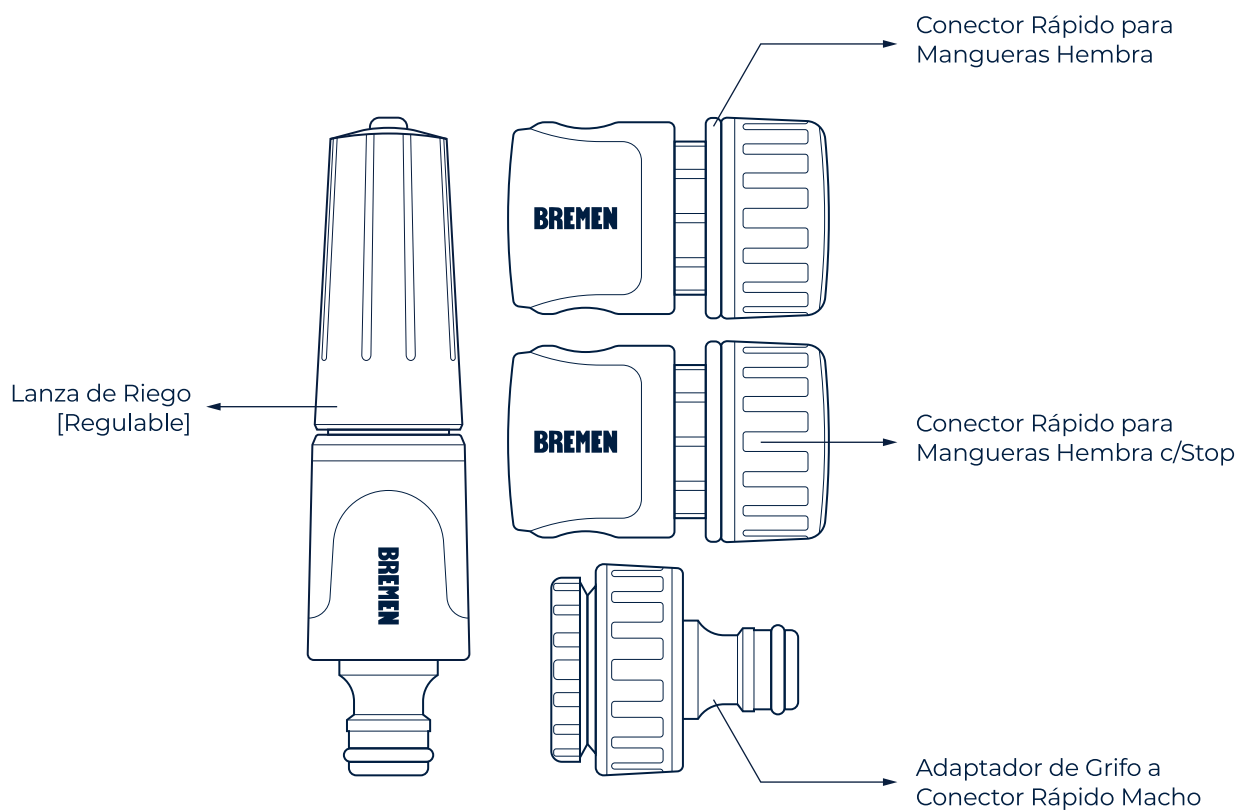

## Características

- | Lanza con salida de agua regulable (Cód. 8402).
- | Kit de Conexión Rápida a grifo de alimentación.
- | Conector rápido para mangueras de 1/2" - 5/8".
- | Adaptador de Grifo a Conector Rápido 3/4" - 1" Macho.

## Contenido

- | (Cód. 8402) Lanza de Riego [Regulable]
- | (Cód. 8404) Adaptador de Grifo a Conector Rápido [3/4" - 1"]
- | (Cód. 8405) Conector Rápido para Mangueras [1/2" - 5/8"]
- | Conector Rápido para Mangueras [1/2" - 5/8"]

## Dimensiones

CÓDIGO	A (mm)	B (mm)	C (mm)	D	E (mm)	F (mm)	G (mm)
8403	141	65	35	C. Rápido	60	21	36
H (SAE)	I (mm)	J (mm)	K (SAE)	L			Dimensiones Caja (mm) (Alto x ancho x largo)
1/2" - 5/8"	48	41	3/4" - 1"	C. Rápido	170		120 x 90