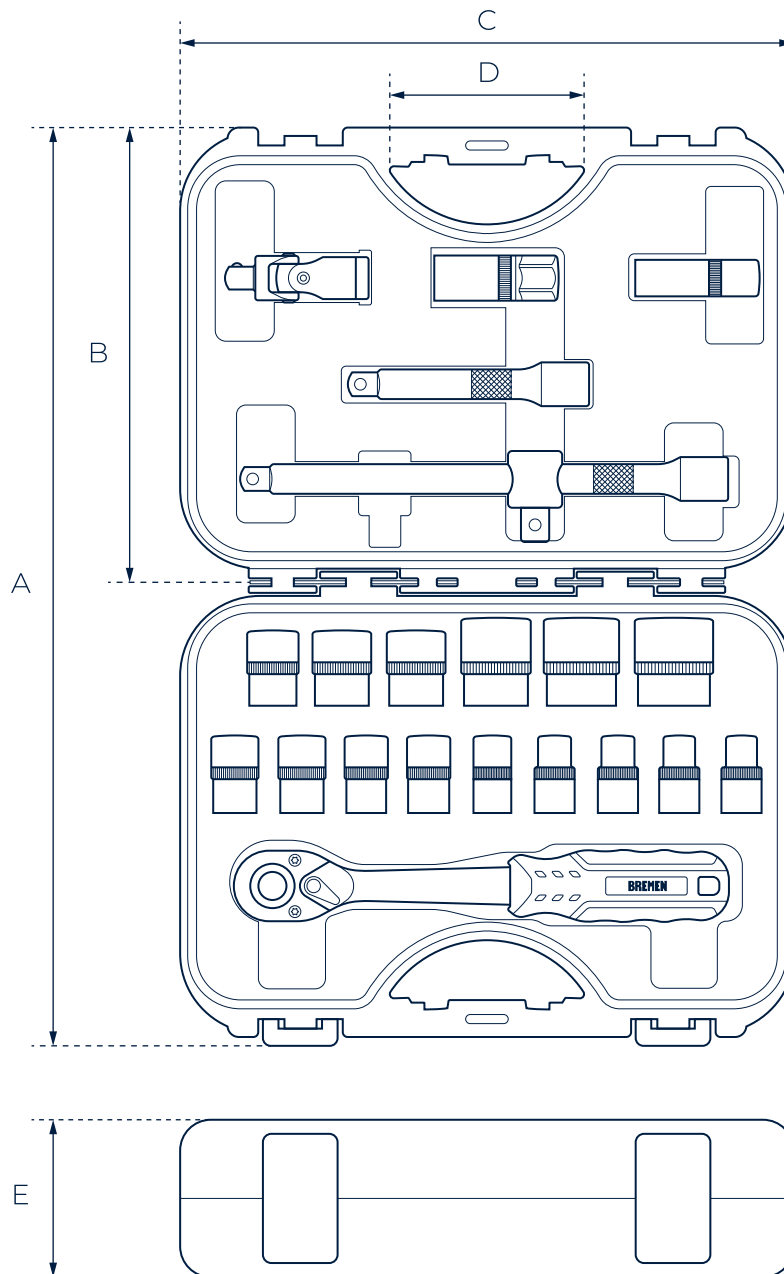

Juego de Bocallaves con Accesorios

ENCASTRE **1/2"** | PUNTA **Hexagonal** | PIEZAS **22** | PRESENTACIÓN **Caja**

Características

- | Piezas fabricadas en Cr-V.
- | Llave Crique con empuñadura ergonómica de TP y TPR.
- | Maletín rígido con trabas metálicas y cavidades numeradas para organización por tamaño.
- | Trabas y bisagras reforzadas y desmontables.
- | Disponibilidad de piezas sueltas compatibles para reposición.

Contenido

- | Bocallaves x17:
 - Bocallaves Hexagonales (Encastre 1/2"): 10, 11, 12, 13, 14, 15, 16, 17, 18, 19, 22, 24, 27, 30 y 32 mm.
 - Bocallaves Sacabujías (Encastre 1/2"): 16 mm y 21 mm.
- | Accesorios y Mandos x5:
 - Llave Crique de 72 dientes (Encastre 1/2").
 - Barra de Extensión (125 mm).
 - Barra de Extensión (250 mm).
 - Adaptador (3 funciones).
 - Movimiento Universal (Encastre 1/2").
- | Almacenamiento:
 - Maletín rígido.

Usos

- | Armado y Reparación.
- | Automotriz.
- | Industrial.

Dimensiones

CÓDIGO	A (mm)	B (mm)	C (mm)	D (mm)	E (mm)	G	Dimensiones Caja (mm) (Alto x ancho x largo)
6660	490	235	320	120	67	4140	355 x 260 x 90