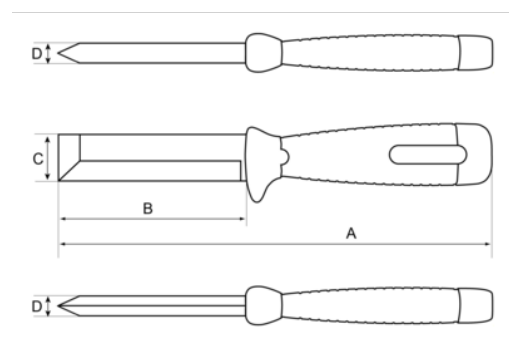

2448

Cuchillo formón para uso intensivo con mango de goma

DETALLES DEL PRODUCTO

- Entre sus usos se incluyen realizar escopladuras en puertas o partir madera
- Producto de uso intensivo fabricado con PPE resistente a los impactos y una hoja endurecida a 58-61 HRC para un filo más duradero
- Hoja de 100 mm de longitud que incrementa la zona de golpeo
- Hoja de 4 mm de espesor
- Funda de protección de clip para utilizar con la ropa de trabajo
- Mango bi-componente de uso intensivo y resistente a los impactos de martillo, muy cómodo de usar
- Seguridad adicional para los dedos gracias al protector de nudillos curvado, que también puede usarse a modo de palanca
- Hoja de PPE resistente a los impactos, de 100 mm de longitud, que puede golpearse con un martillo en el filo posterior
- Comercialización de embalajes en blíster

ATRIBUTOS DE PRODUCTO

Producto	A	B	C	D	
2448	231 mm	100 mm	25 mm	4 mm	200 g