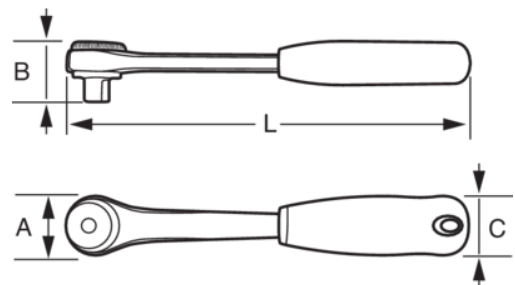

8150RN-1/2

Criquet de cabeza redonda reversible de 1/2" con 72 dientes y ángulo de acción de 5°

DETALLES DEL PRODUCTO

- Mejor en espacios reducidos gracias a los 72 dientes y al ángulo de cricue de 5°
- Repuestos disponibles: Empuje la cabeza de cricue sin riesgo de soltar el bocallave
- Mecanismo indicador de sentido bicolor patentado diseñado para prevenir cambio accidental del sentido de trabajo
- Flecha indicadora del sentido de giro
- Cómodo mango de doble material antideslizante con agujero para colgar y almacenamiento fácil que proporciona un excelente agarre
- Aleación de acero de alto rendimiento, forjado con precisión y tratado térmicamente para proporcionar una óptima durabilidad
- Formas curvas y superficies con pulido fino
- Repuestos disponibles
- Cambio de dirección rápido y fácil con el disco del dedo en la cabeza de la llave
- Cumple con las normas ISO 3315/1174-2, DIN 3122/3120 y UNE 16512
- SB: Embalaje en blister

Follow the Fish!

ATRIBUTOS DE PRODUCTO

Producto				A	B	C		
8150RN-1/2	1/2 in	5 °	72	40 mm	42.8 mm	35 mm	267 mm	445 g

Follow the Fish!