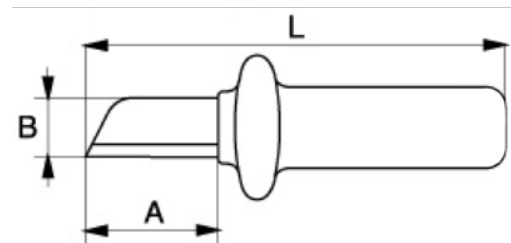

2820VDE

**Cuchilla corta cables aislada con
tapa plástica protectora**

DETALLES DEL PRODUCTO

- Aislamiento por inmersión
- Con tapa plástica protectora
- 1 capa de aislamiento con moldeo por inyección
- Para trabajos en equipos con tensión de hasta 1000V
- Cumple con las normas IEC 60900

ATRIBUTOS DE PRODUCTO

Producto	A	B	L	g
2820VDE	55.5 mm	19 mm	180 mm	95 g

Follow the Fish!